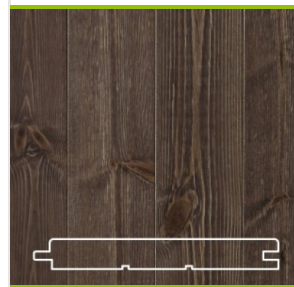

Varm struktur

Serie Stabil furu 8
%
Slätspont
Laserad brun
Dimension 15 x
118 mm
Täckande bredd
112 mm
Åtgång 8,9
lpm/m²
Produkt 2850

[Läs mer här>>](#)

Leverantör:

Norrlands Trä

Kontakta Mig